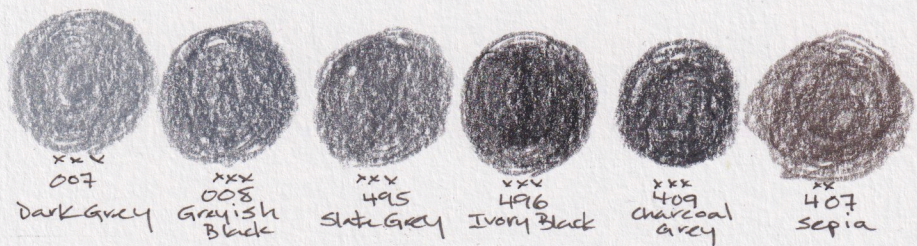

xx
030
Orange

xx
040
Raddish
Yellow

xx
050
Flame
Red

060xx
Vermillion

xx
070
Scarlet

xx
069
Burnt
Sienna

xx
059
Brown

xx
065
Russet

xx
063
English Red

xx
062
Venetian Red

xxx
053
Hazel

xxx
057
Chestnut

xx
055
Cinnamon

xxx
037
Brown ochre

xx
035
Ochre

xx
033
Golden ochre

xx
032
Light ochre

xx
031
Orange-ish
yellow

xxx
491
Cream

xx
371
Bluish

xx
002
Silver

xx
003
Light

xxx
004
Steel

xxx
006
Mouse gray

xxx
005
Gray

XX
049
Umber

XX
045
VanDyke
Brown

XX
404
Brownish
Beige

XX
403
Beige

XXX
401
Ash Grey

XX
402
Light
Beige

XX
025
Green ochre