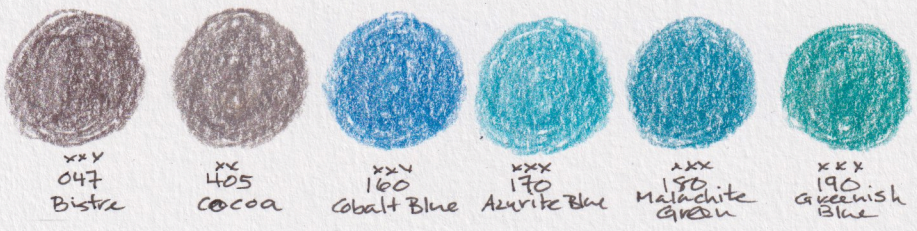

xx
063
English Red

xx
062
Venetian Red

xxx
053
Hazel

xxx
057
Chestnut

xx
055
Cinnamon

xxx
037
Brown ochre

xx
035
Ochre

xx
033
Golden ochre

xx
032
Light ochre

xx
031
Orange-ish
yellow

xxx
491
Cream

xx
371
Bluish

xx
002
Silver

xx
003
Light

xxx
004
Steel

xxx
006
Mouse gray

xxx
005
Gray

XX
049
Umber

XX
045
VanDyke
Brown

XX
404
Brownish
Beige

XX
403
Beige

XXX
401
Ash Grey

XX
402
Light
Beige

XX
025
Green ochre

XXX
499
Gold

XXX
497
Bronze

XXX
498
Silver

XXX
001
White

XXX
009
Black

White

Silver

Gold