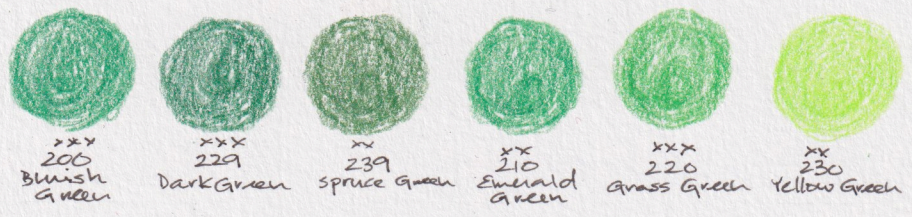

xx
030
Orange

xx
040
Raddish
Yellow

xx
050
Flame
Red

060xx
Vermillion

xx
070
Scarlet

xx
069
Burnt
Sienna

xx
059
Brown

xx
065
Russet

xx
063
English Red

xx
062
Venetian Red

xxx
053
Hazel

xxx
057
Chestnut

xx
055
Cinnamon

xxx
037
Brown ochre

xx
035
Ochre

xx
033
Golden ochre

xx
032
Light ochre

xx
031
Orange-ish
yellow

xxx
491
Cream

xx
371
Bluish

xx
002
Silver

xx
003
Light

xxx
004
Steel

xxx
006
Mouse gray

xxx
005
Gray

XX
049
Umber

XX
045
VanDyke
Brown

XX
404
Brownish
Beige

XX
403
Beige

XXX
401
Ash Grey

XX
402
Light
Beige

XX
025
Green ochre